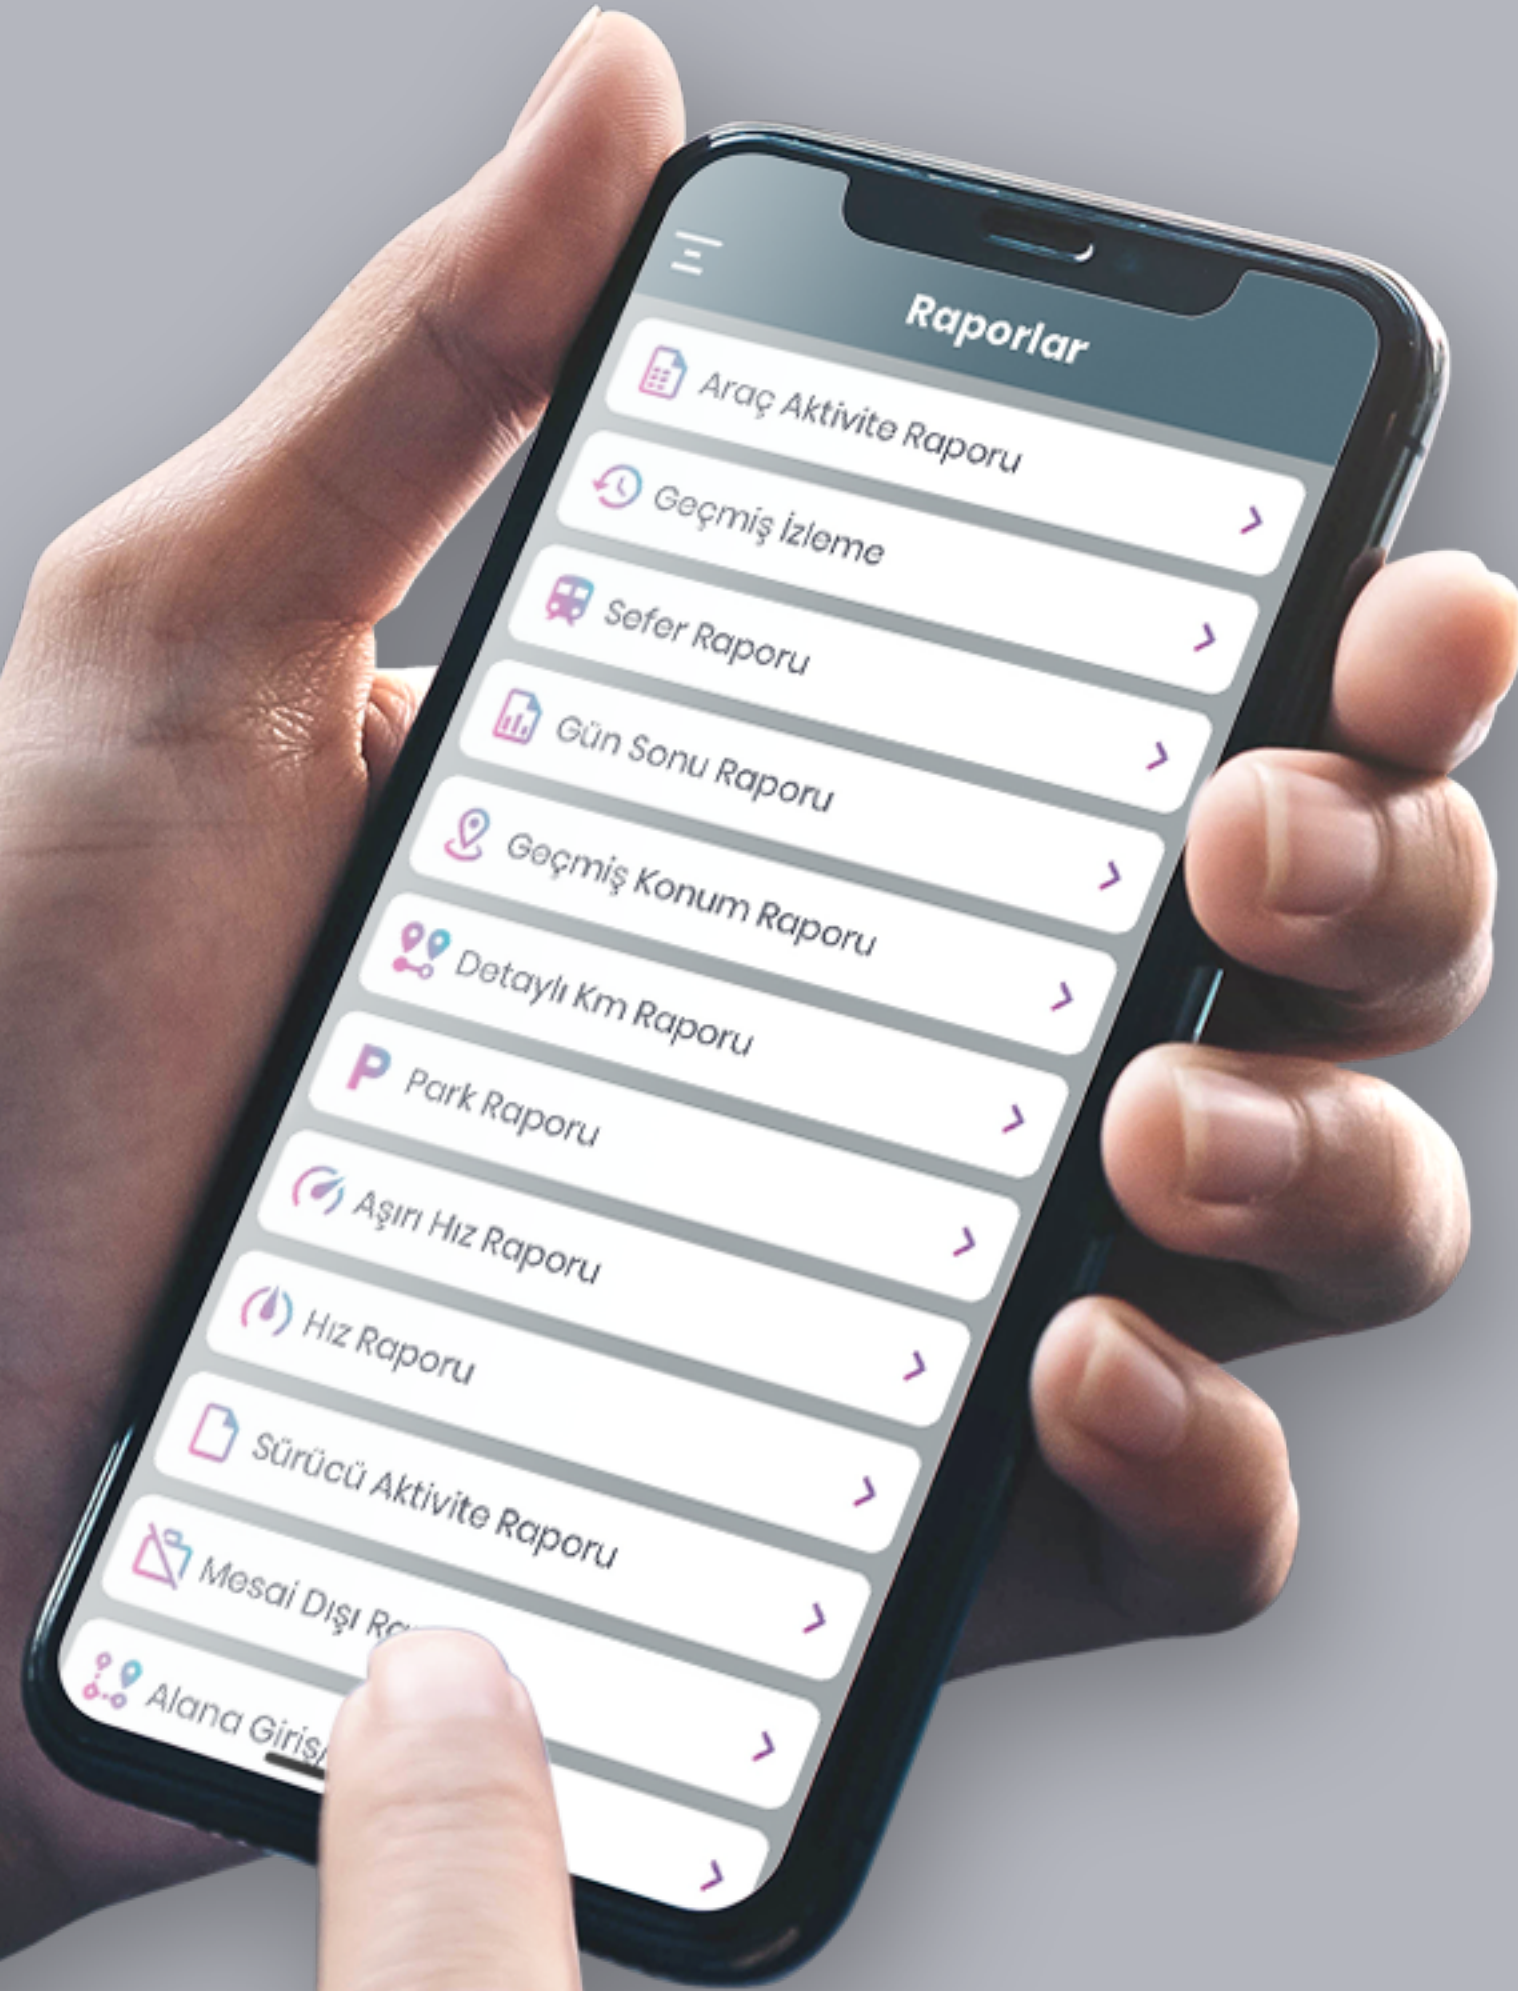

ARAÇ TAKİP SİSTEMİ

IOS ve Android için özel olarak geliştirilmiş kaynak yönetimini mükemmel olarak kullanan sektörün en gelişmiş mobil uygulaması.

Binlerce araca kadar sorunsuz izleme ve saniyeler içinde raporlarını alabilme imkanı.

İnternete bağlanabilen tüm cihazlardan tam ve sorunsuz erişim.