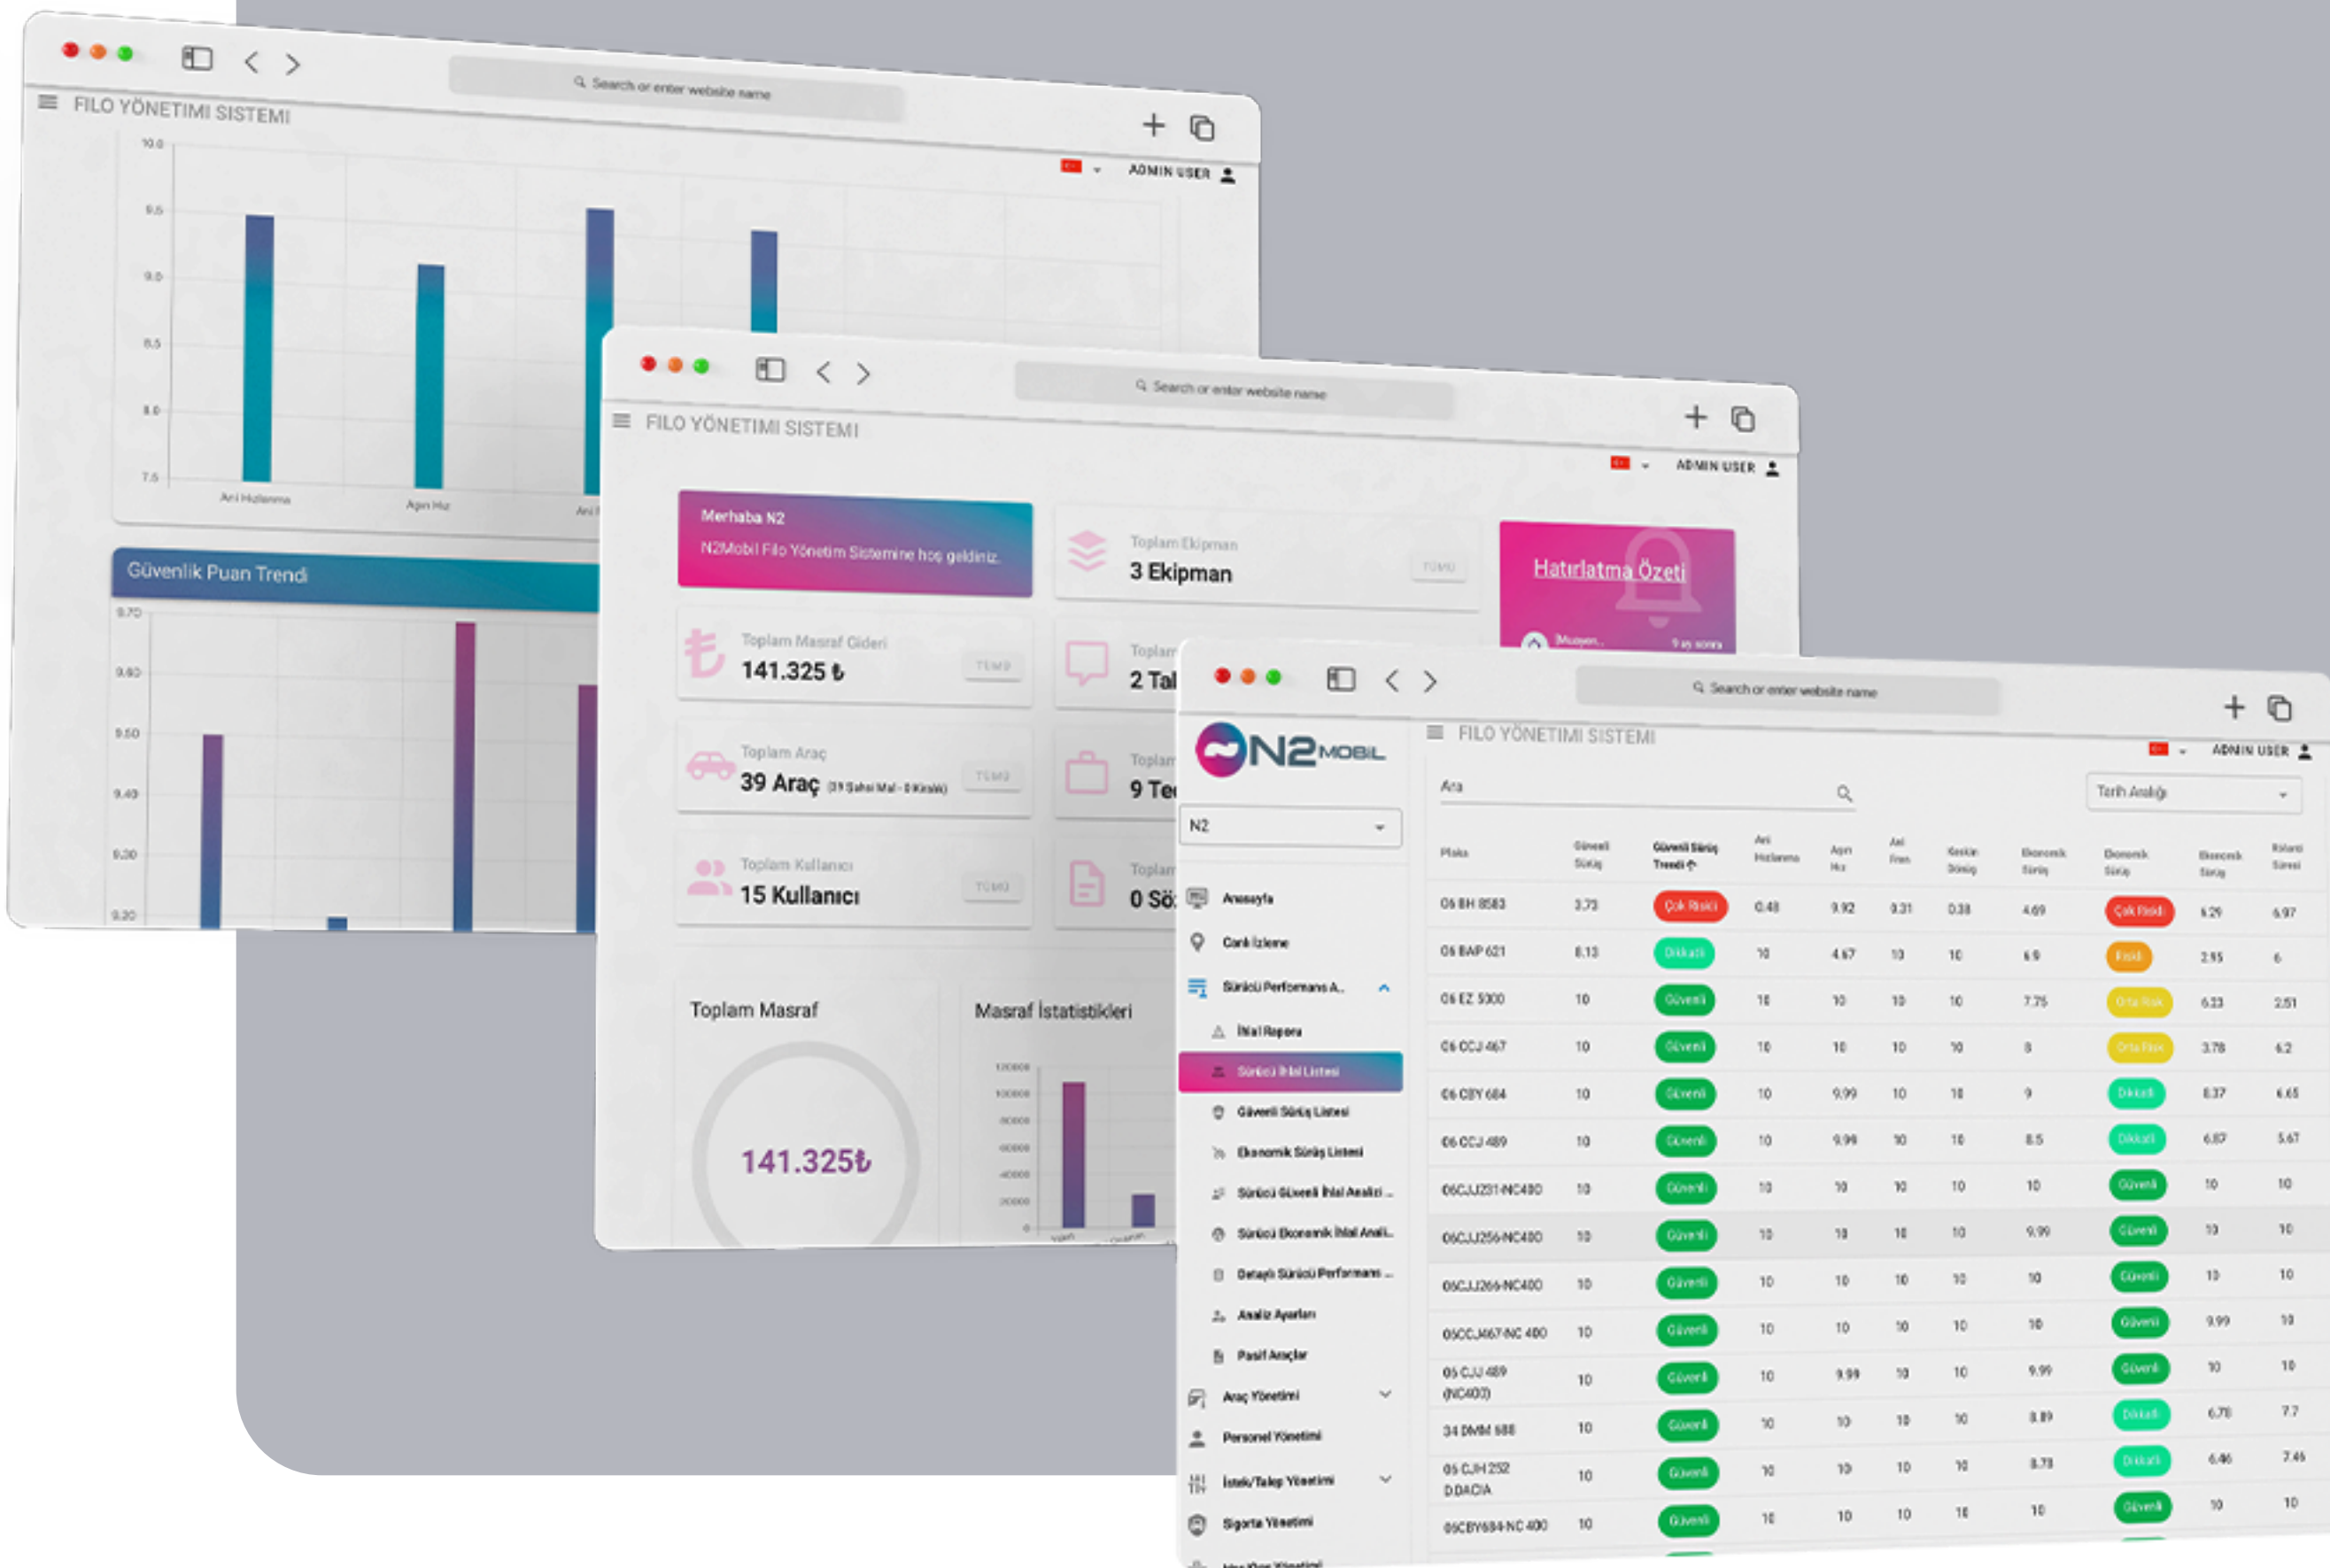

FILO YÖNETİM SİSTEMİ

Filonuzdaki tüm araçlar ile özel olarak ilgileniyoruz.

Hemen hemen tüm akaryakıt dağıtım sistemleri ile entegre çalışan platformumuz araçların riskli kullanım ya da ekonomik kullanım durumlarını tespit ederek %20 den fazla tasarruf sağlanmaktadır.

Üstelik bu bilgilerin hiç biri tahmini veri değil elektronik olarak doğruluğu kanıtlanmış donanımlarımız ile sağlanmakta ve tek tek analiz edilmektedir.